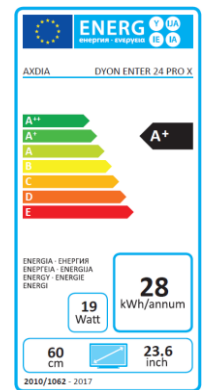

Dieses Gerät ist zukunftssicher und bereit für den Empfang von DVB-T2. (Übertragungs-Codec H.265/HEVC) Sendefrequenzen können regional abweichen. Weitere Infos finden Sie unter www.dyon.eu

- HD LED TV
- Eingebauter HD Triple-Tuner (S2/C/T2)
- CI+ Schnittstelle (ready for HD+)
- Hotel-Modus
- Elektronischer Programmführer (EPG)
- HDMI-Anschluss
- USB-Anschluss
- PC Monitor Funktion
- Energieeffizienzklasse A+

TECHNISCHE DATEN

Bildschirmgröße: 60 cm (23,6 Zoll)

Bildschirmformat / -auflösung: 16:9 / 1.366 x 768

Kontrast: 3000:1

Reaktionszeit: 9,5 ms

Farben: 16.7 Mio.

DVB-S Standard: MPEG-2 / MPEG-4 H.264

Tuner-Funktionen: