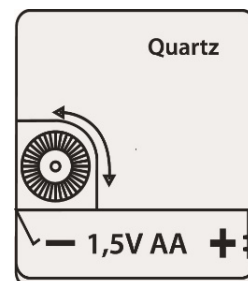

Drehen Sie das kleine Rändelrad am Quarzuhrlaufwerk, dieses befindet sich auf der Rückseite der Uhr.

Montage-Hinweis

- Sollte die Uhr für eine Wandmontage vorgesehen sein, beachten Sie bitte die besonderen Gegebenheiten Ihres Wandaufbaues. Geeignete Dübel und passende Schrauben oder Wandhaken für die Montage erhalten Sie im Fachhandel.
- Auf der Rückseite der Wanduhr befinden sich je nach Bauart 1 – 2 Aufhängevorrichtungen.
- Entnehmen Sie bitte alle Teile der Uhr aus der Verpackung und überprüfen Sie, ob alle zum Lieferumfang gehörenden Teile mitgeliefert wurden und unbeschädigt sind. Entfernen Sie jegliches Verpackungsmaterial.