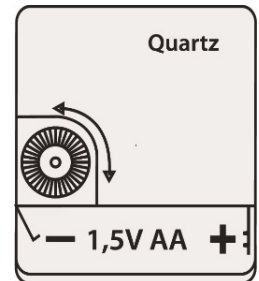

impré

622534

Bestimmungsgemäße Verwendung

Die Uhr **darf nur in Innenräumen** (nicht in Feuchträumen) **verwendet werden**.

Technische Daten

Batterie: 1x 1,5 V AA nicht im Lieferumfang enthalten

Uhrzeit einstellen

Drehen Sie das kleine Rändelrad am Quarzuhrlaufwerk, dieses befindet sich auf der Rückseite der Uhr.

Montage-Hinweis

- Sollte die Uhr für eine Wandmontage vorgesehen sein, beachten Sie bitte die besonderen Gegebenheiten Ihres Wandaufbaues. Geeignete Dübel und passende Schrauben oder Wandhaken für die Montage erhalten Sie im Fachhandel.
- Auf der Rückseite der Wanduhr befinden sich je nach Bauart 1 – 2 Aufhängevorrichtungen.
- Entnehmen Sie bitte alle Teile der Uhr aus der Verpackung und überprüfen Sie, ob alle zum Lieferumfang gehörenden Teile mitgeliefert wurden und unbeschädigt sind. Entfernen Sie jegliches Verpackungsmaterial.