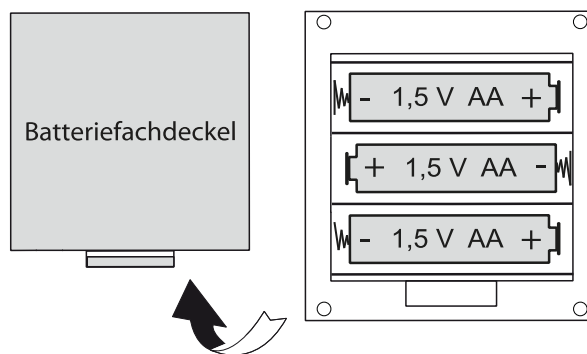

Die Leuchte ist ausschließlich nach ihrer bestimmungsgemäßen Verwendung und entsprechend der Anleitung zu benutzen. Für Schäden, die durch Nichteinhalten der Anleitung entstehen, wird keine Haftung übernommen.

Bestimmungsgemäße Verwendung

Die Leuchte **darf nur in Innenräumen** (nicht in Feuchträumen) und entsprechend ihrer Bauart **verwendet werden**.

Technische Daten

- Spannungsversorgung: **4,5 V → 3x 1,5 V Batterie, AA / Mignon** nicht im Lieferumfang enthalten
- Leuchtmittel: **15x LED, nicht auswechselbar**, fällt eine LED aus, leuchten die anderen weiter

Montage

- Entnehmen Sie bitte alle Teile der Leuchte aus der Verpackung und überprüfen Sie, ob alle zum Lieferumfang gehörenden Teile mitgeliefert wurden und unbeschädigt sind. Entfernen Sie jegliches Verpackungsmaterial.
- Die Leuchte verfügt an der Rückseite über 2 Wandaufhängungen.
- **Montagematerial:** Beachten Sie hierzu bitte den Montage-Hinweis auf der letzten Seite.

- ON
  OFF An der rechten Seite befindet sich der Schalter zum Ein- und Ausschalten der LEDs.

Batteriefach auf der Rückseite

Legen Sie die Batterien entsprechend der Plus- und Minusmarkierung ein und verschließen Sie das Batteriefach wieder.

benötigte Batterien: 3 x 1,5 V AA / Mignon (nicht im Lieferumfang enthalten)