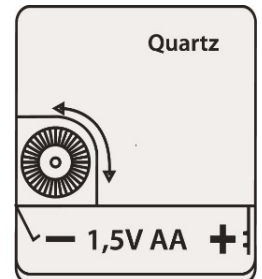

MARAVILLA

911481

Bestimmungsgemäße Verwendung

Die Uhr **darf nur in Innenräumen** (nicht in Feuchträumen) **verwendet werden**.

Technische Daten

Batterie: 1x 1,5 V AA nicht im Lieferumfang enthalten

Uhrzeit einstellen

Drehen Sie das kleine Rändelrad am Quarzuhrlaufwerk, dieses befindet sich auf der Rückseite der Uhr.

Montage-Hinweis

- Sollte die Uhr für eine Wandmontage vorgesehen sein, beachten Sie bitte die besonderen Gegebenheiten Ihres Wandaufbaues. Geeignete Dübel und passende Schrauben oder Wandhaken für die Montage erhalten Sie im Fachhandel.
- Auf der Rückseite der Wanduhr befinden sich je nach Bauart 1 – 2 Aufhängevorrichtungen.
- Entnehmen Sie bitte alle Teile der Uhr aus der Verpackung und überprüfen Sie, ob alle zum Lieferumfang gehörenden Teile mitgeliefert wurden und unbeschädigt sind. Entfernen Sie jegliches Verpackungsmaterial.